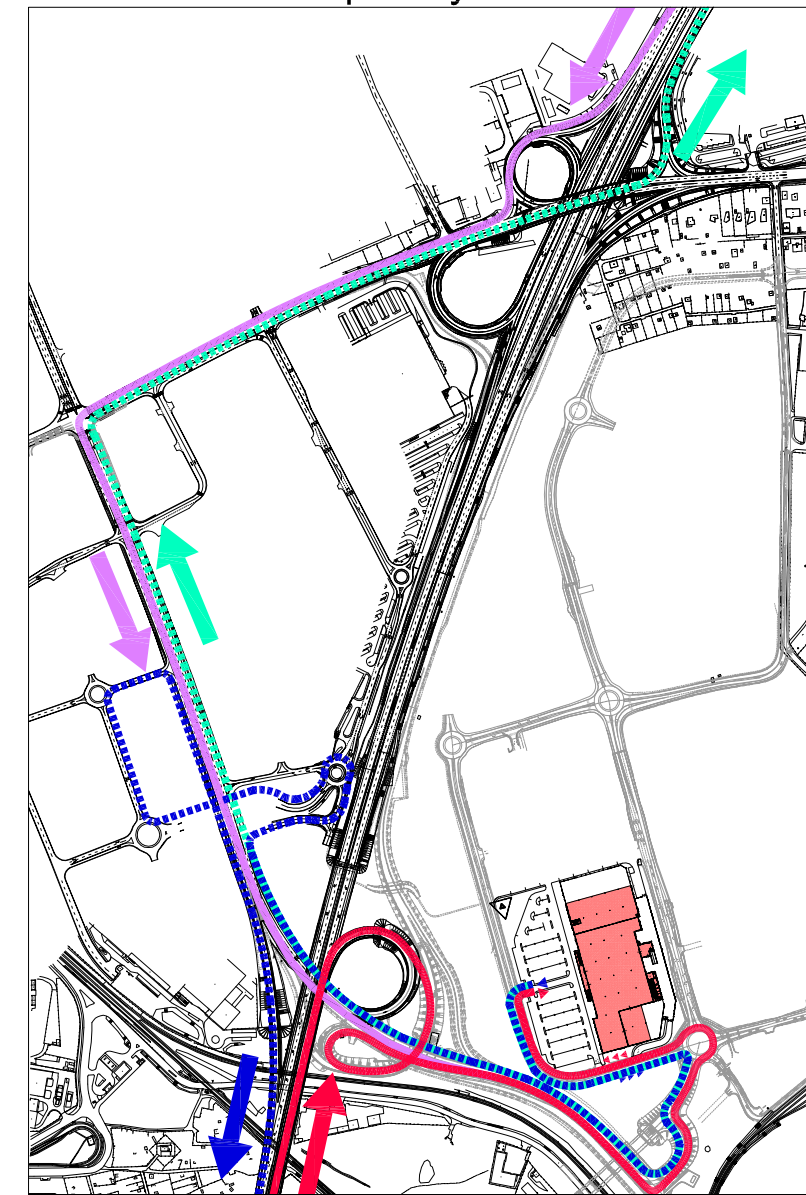

# Situácia širších vzťahov

## LEGENDA:

- HOBBY MARKET-PHAROS BRATISLAVA
- PRIJAZD JUH
- VÝJAZD JUH
- PRIJAZD SEVER
- VÝJAZD SEVER

## "Detail širších dopravných vzťahov"

B.

VYPRACOVAL ING. MICHAL BOCORA	ZODP. PROJEKTANT ING. ARCH. JOZEF MARIOTH	HL. INŽ. PROJEKTU ING. ARCH. JOZEF MARIOTH	<p>DOPRAVOPROJEKT a.s. BRATISLAVA DIVÍZIA BRATISLAVA II 832 03 Bratislava, Kominárska 4</p>	
KONTROLOVAL ING. ARCH. B. DURDIK	OKRES (OBVOD) STAVBY BRATISLAVA II			
OBJEDNÁVATEL: DEVELOPMENT 4, spol. s r.o., BRATISLAVA				
<b>HOBBY MARKET</b> PHAROS BRATISLAVA			STUPEŇ DÚR	FORMÁT 3A4
ČASŤ: B1			DÁTUM 06.2011	Č. ZÁKAZKY 8606-00
PRILOHA: Situácia širších vzťahov			MIERKA	Č. ARCH. 3257
			Č. PRÍLOHY B1	Č. SÚPRAVY